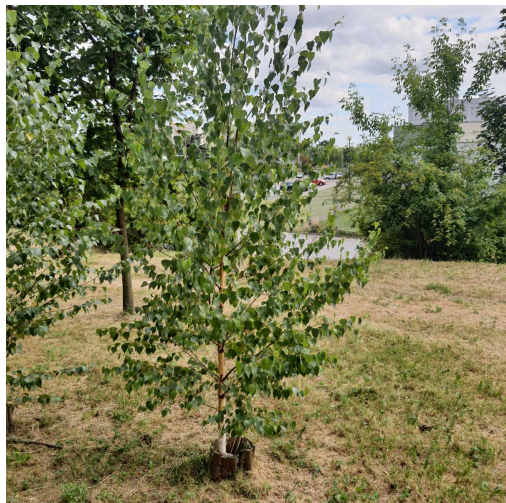

Brzoza brodawkowata

nazwa naukowa	Betula pendula
data nasadzenia	Brak danych
data dodania do bazy	2022-07-24 15:56:52
dodał	Waldek
obwód pnia	7 cm
pierśnica	2.23 cm
pole pnia	3.9 cm ²
wartość kompensacyjna	175,00 zł
wartość odtworzeniowa	Brak danych
stan drzewa	Drzewo zdrowe
lokalizacja	Jurija Gagarina
szerokość geogr.	51.3849896543379
długość geogr.	21.158562024743787