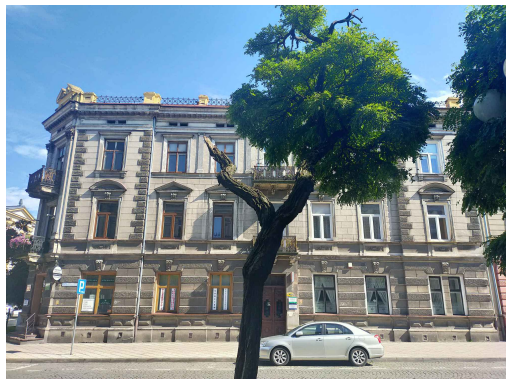

## Robinia akacyjowa

nazwa naukowa	<b>Robinia pseudoacacia</b>
data nasadzenia	Brak danych
data dodania do bazy	2020-09-05 14:15:59
dodał	Jarosław
obwód pnia	73 cm
pierśnica	23.24 cm
pole pnia	424.07 cm <sup>2</sup>
wartość kompensacyjna	876,00 zł
wartość odtworzeniowa	Brak danych
stan drzewa	<b>Drzewo chore</b>
lokalizacja	Marsz. Józefa Piłsudskiego
szerokość geogr.	51.398402412321815
długość geogr.	21.152098774909973