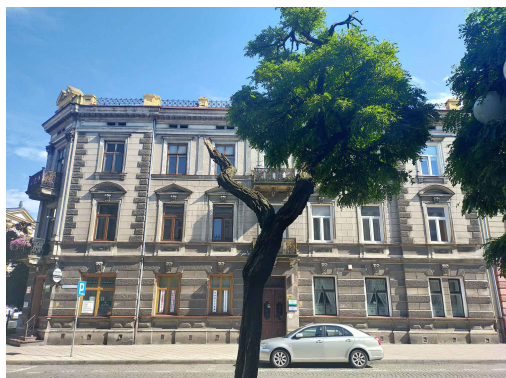

Robinia akacyjowa - [Drzewo utracone: 2024-12-11]

nazwa naukowa	Robinia psedoacacia
data nasadzenia	Brak danych
data dodania do bazy	2020-09-05 14:15:59
dodał	Jarosław
obwód pnia	73 cm
pierśnica	23.24 cm
pole pnia	424.07 cm ²
wartość kompensacyjna	876,00 zł
wartość odtworzeniowa	33 388,93 zł
stan drzewa	Drzewo chore
lokalizacja	Marsz. Józefa Piłsudskiego
szerokość geogr.	51.398402412321815
długość geogr.	21.152098774909973