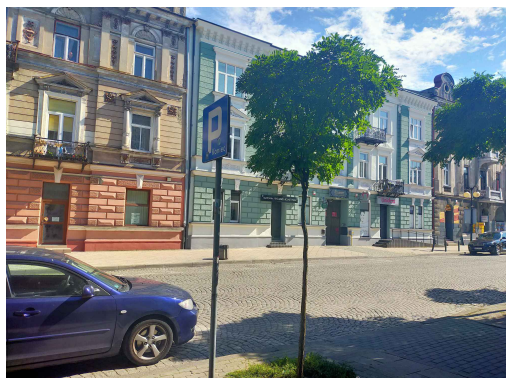

Robinia akacyjowa - [Drzewo utracone: 2024-12-11]

nazwa naukowa	Robinia psedoacacia
data nasadzenia	Brak danych
data dodania do bazy	2020-09-05 14:06:01
dodał	Jarosław
obwód pnia	15 cm
pierśnica	4.77 cm
pole pnia	17.9 cm ²
wartość kompensacyjna	180,00 zł
wartość odtworzeniowa	Brak danych
stan drzewa	Drzewo zdrowe
lokalizacja	Marsz. Józefa Piłsudskiego
szerokość geogr.	51.3979505829301
długość geogr.	21.15190297365189