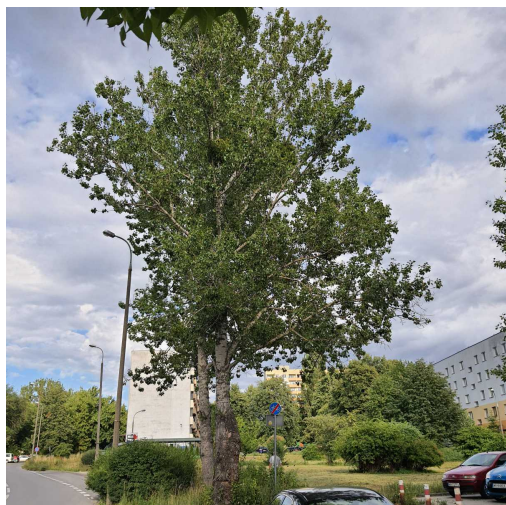

Topola biała

nazwa naukowa	Populus alba
data nasadzenia	Brak danych
data dodania do bazy	2022-07-17 17:42:38
dodał	Waldek
obwód pnia	240 cm
pierśnica	76.39 cm
pole pnia	4583.67 cm ²
wartość kompensacyjna	3 600,00 zł
wartość odtworzeniowa	Brak danych
stan drzewa	Drzewo zdrowe
lokalizacja	Polskiego Czerwonego Krzyża
szerokość geogr.	51.386719838778895
długość geogr.	21.151438000066413