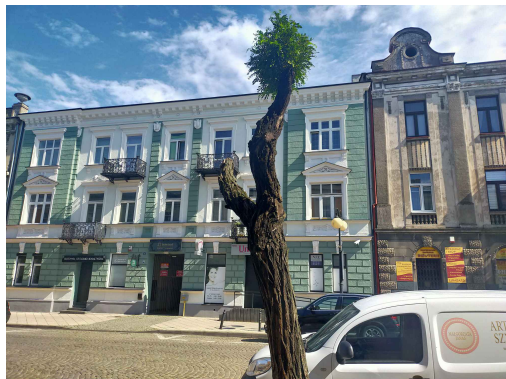

## Robinia akacyjowa

nazwa naukowa	<b>Robinia psedoacacia</b>
data nasadzenia	Brak danych
data dodania do bazy	2020-09-05 13:56:01
dodał	Jarosław
obwód pnia	95 cm
pierśnica	30.24 cm
pole pnia	718.19 cm <sup>2</sup>
wartość kompensacyjna	1 140,00 zł
wartość odtworzeniowa	Brak danych
stan drzewa	<b>Drzewo chore</b>
lokalizacja	Marsz. Józefa Piłsudskiego
szerokość geogr.	51.39781921688061
długość geogr.	21.15183994174004