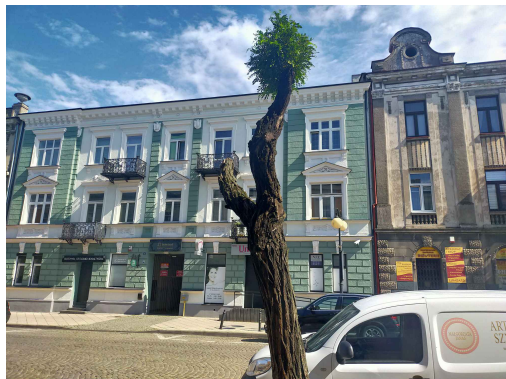

Robinia akacyjowa

nazwa naukowa	Robinia psedoacacia
data nasadzenia	Brak danych
data dodania do bazy	2020-09-05 13:56:01
dodał	Jarosław
obwód pnia	95 cm
pierśnica	30.24 cm
pole pnia	718.19 cm ²
wartość kompensacyjna	1 140,00 zł
wartość odtworzeniowa	Brak danych
stan drzewa	Drzewo chore
lokalizacja	Marsz. Józefa Piłsudskiego
szerokość geogr.	51.39781921688061
długość geogr.	21.15183994174004