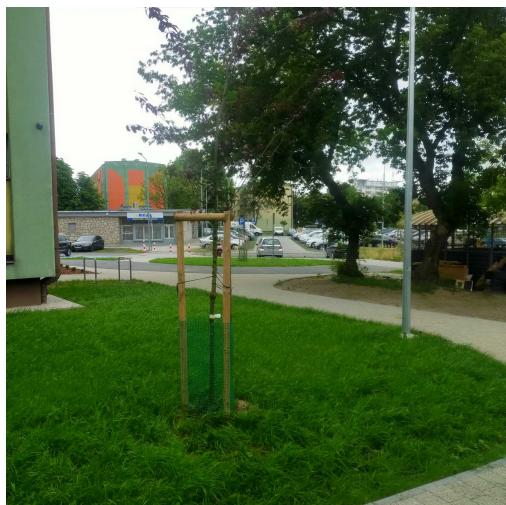

Wiśnia piłkowana

nazwa naukowa	Cerasus serrulata
data nasadzenia	2022-04-21
data dodania do bazy	2022-07-10 09:41:51
dodał	Jarosław
obwód pnia	11 cm
pierśnica	3.5 cm
pole pnia	9.63 cm ²
wartość kompensacyjna	275,00 zł
wartość odtworzeniowa	Brak danych
stan drzewa	Drzewo zdrowe
lokalizacja	Gen. Józefa Sowińskiego
szerokość geogr.	51.41244035562264
długość geogr.	21.16320446133614