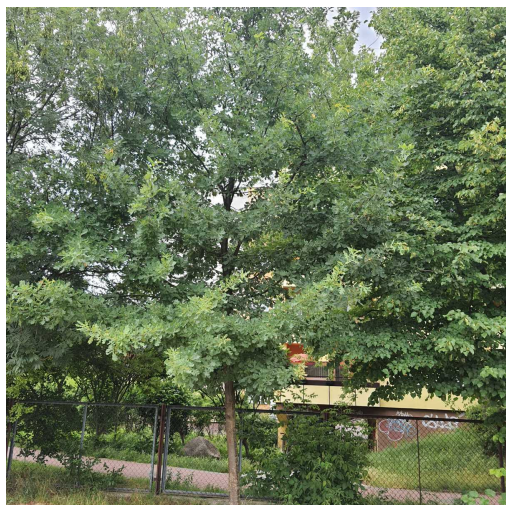

Dąb szypułkowy

nazwa naukowa	Quercus robur
data nasadzenia	Brak danych
data dodania do bazy	2022-07-09 15:11:40
dodał	Waldek
obwód pnia	33 cm
pierśnica	10.5 cm
pole pnia	86.66 cm ²
wartość kompensacyjna	1 815,00 zł
wartość odtworzeniowa	Brak danych
stan drzewa	Drzewo zdrowe
lokalizacja	Sandomierska
szerokość geogr.	51.380429549046156
długość geogr.	21.15454897284508