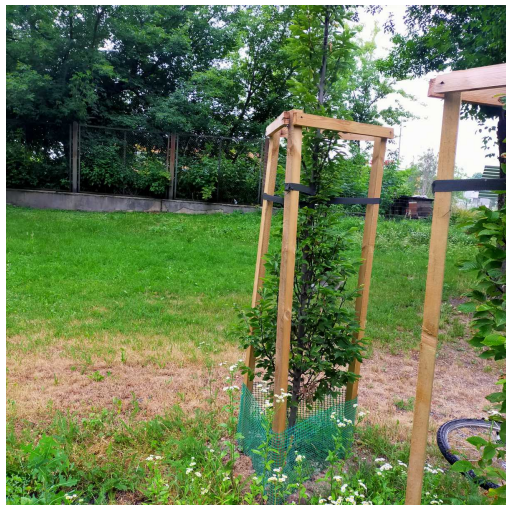

## Grab pospolity

nazwa naukowa	<b>Carpinus betulus</b>
data nasadzenia	2022-03-21
data dodania do bazy	2022-07-05 16:18:22
dodał	Jarosław
obwód pnia	11 cm
pierśnica	3.5 cm
pole pnia	9.63 cm <sup>2</sup>
wartość kompensacyjna	605,00 zł
wartość odtworzeniowa	Brak danych
stan drzewa	Drzewo zdrowe
lokalizacja	Park Stary Ogród
szerokość geogr.	51.40890935366849
długość geogr.	21.140066385269165