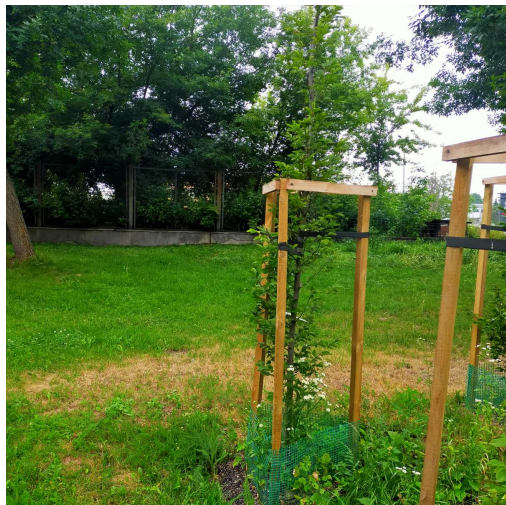

Grab pospolity

nazwa naukowa	Carpinus betulus
data nasadzenia	2022-03-21
data dodania do bazy	2022-07-05 16:15:40
dodał	Jarosław
obwód pnia	10 cm
pierśnica	3.18 cm
pole pnia	7.96 cm ²
wartość kompensacyjna	550,00 zł
wartość odtworzeniowa	Brak danych
stan drzewa	Drzewo zdrowe
lokalizacja	Park Stary Ogród
szerokość geogr.	51.40896379645446
długość geogr.	21.139916181564335