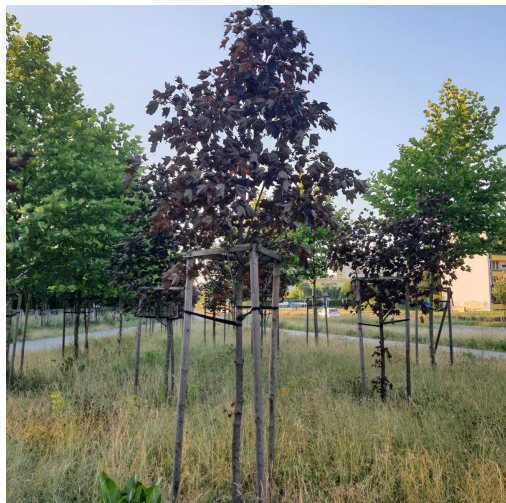

## Klon zwyczajny

nazwa naukowa	<b>Acer platanoides</b>
data nasadzenia	Brak danych
data dodania do bazy	2022-06-26 19:54:24
dodał	Dorotka
obwód pnia	14 cm
pierśnica	4.46 cm
pole pnia	15.6 cm <sup>2</sup>
wartość kompensacyjna	350,00 zł
wartość odtworzeniowa	Brak danych
stan drzewa	Drzewo zdrowe
lokalizacja	Kapitana Wincentego Michalczewskiego
szerokość geogr.	51.37781792265304
długość geogr.	21.154469749914146