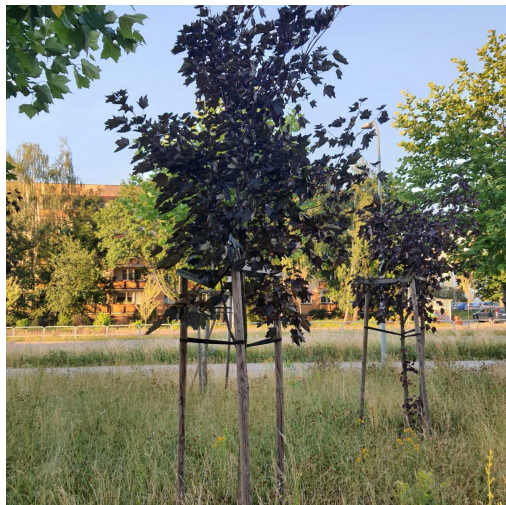

Klon zwyczajny

| | |
|-----------------------|--------------------------------------|
| nazwa naukowa | Acer platanoides |
| data nasadzenia | Brak danych |
| data dodania do bazy | 2022-06-26 19:51:18 |
| dodał | Dorotka |
| obwód pnia | 18 cm |
| pierśnica | 5.73 cm |
| pole pnia | 25.78 cm ² |
| wartość kompensacyjna | 450,00 zł |
| wartość odtworzeniowa | Brak danych |
| stan drzewa | Drzewo zdrowe |
| lokalizacja | Kapitana Wincentego Michalczewskiego |
| szerokość geogr. | 51.37786619667132 |
| długość geogr. | 21.154459282876832 |