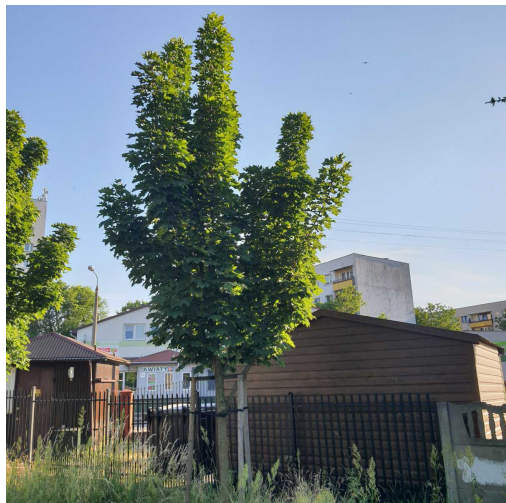

Klon zwyczajny

nazwa naukowa	Acer platanoides
data nasadzenia	Brak danych
data dodania do bazy	2022-06-25 18:51:34
dodał	Waldek
obwód pnia	31 cm
pierśnica	9.87 cm
pole pnia	76.47 cm ²
wartość kompensacyjna	775,00 zł
wartość odtworzeniowa	Brak danych
stan drzewa	Drzewo zdrowe
lokalizacja	Kapitana Wincentego Michalczewskiego
szerokość geogr.	51.377901601258806
długość geogr.	21.154276728630066