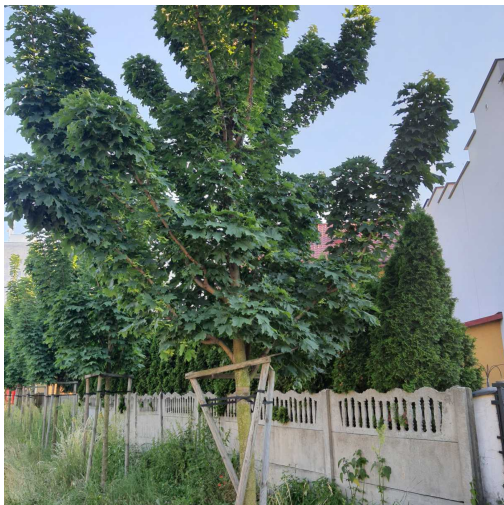

Klon zwyczajny

| | |
|-----------------------|--------------------------------------|
| nazwa naukowa | Acer platanoides |
| data nasadzenia | Brak danych |
| data dodania do bazy | 2022-06-25 18:44:25 |
| dodał | Waldek |
| obwód pnia | 36 cm |
| pierśnica | 11.46 cm |
| pole pnia | 103.13 cm ² |
| wartość kompensacyjna | 900,00 zł |
| wartość odtworzeniowa | Brak danych |
| stan drzewa | Drzewo zdrowe |
| lokalizacja | Kapitana Wincentego Michalczewskiego |
| szerokość geogr. | 51.378259875197934 |
| długość geogr. | 21.15423381328583 |