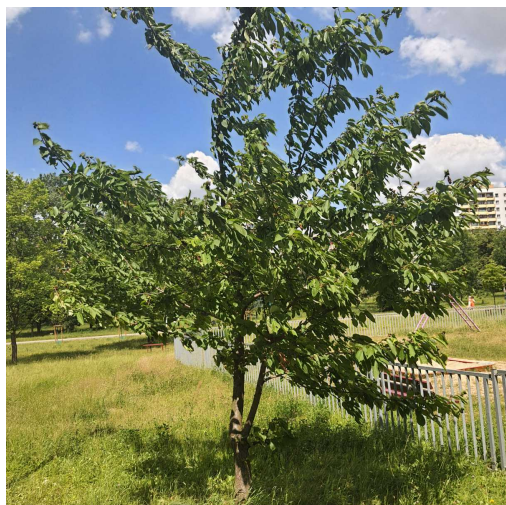

## Wiśnia ptasia

nazwa naukowa	<b>Prunus avium</b>
data nasadzenia	Brak danych
data dodania do bazy	2022-06-23 13:14:58
dodał	Waldek
obwód pnia	28 cm
pierśnica	8.91 cm
pole pnia	62.39 cm <sup>2</sup>
wartość kompensacyjna	700,00 zł
wartość odtworzeniowa	Brak danych
stan drzewa	Drzewo zdrowe
lokalizacja	Park Ustronie
szerokość geogr.	51.38293582433467
długość geogr.	21.153192482920893