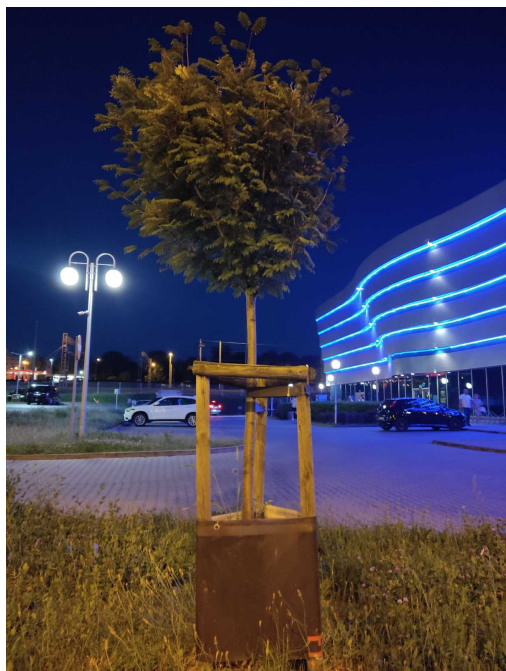

Jarząb pospolity

nazwa naukowa	Sorbus aucuparia
data nasadzenia	Brak danych
data dodania do bazy	2022-06-22 22:04:26
dodał	Wiktor
obwód pnia	14 cm
pierśnica	4.46 cm
pole pnia	15.6 cm ²
wartość kompensacyjna	770,00 zł
wartość odtworzeniowa	Brak danych
stan drzewa	Drzewo zdrowe
lokalizacja	Księcia Józefa Poniatowskiego
szerokość geogr.	51.390968000113226
długość geogr.	21.152403586718087