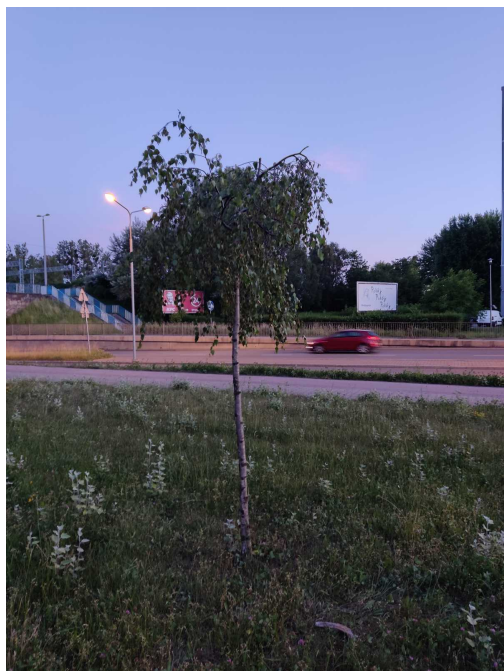

Brzoza brodawkowata

nazwa naukowa	Betula pendula
data nasadzenia	Brak danych
data dodania do bazy	2022-06-22 21:14:01
dodał	Wiktor
obwód pnia	13 cm
pierśnica	4.14 cm
pole pnia	13.45 cm ²
wartość kompensacyjna	325,00 zł
wartość odtworzeniowa	Brak danych
stan drzewa	Drzewo zdrowe
lokalizacja	Plac Kazimierza Ołdakowskiego
szerokość geogr.	51.390115123211615
długość geogr.	21.150749383088897