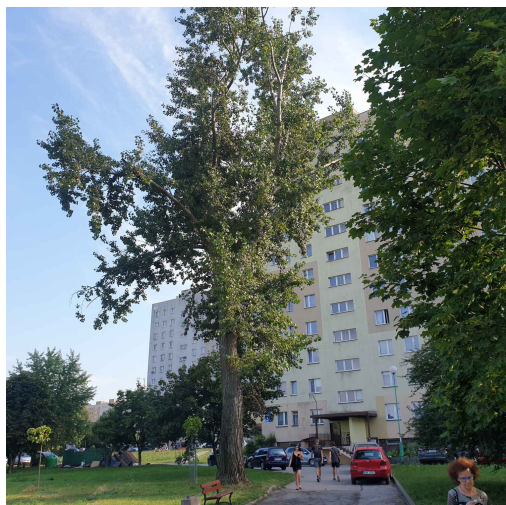

Topola

nazwa naukowa	Populus
data nasadzenia	Brak danych
data dodania do bazy	2020-08-30 15:43:33
dodał	Waldek
obwód pnia	295 cm
pierśnica	93.9 cm
pole pnia	6925.24 cm ²
wartość kompensacyjna	4 425,00 zł
wartość odtworzeniowa	17 707,55 zł
stan drzewa	Drzewo zdrowe
lokalizacja	Park Ustronie
szerokość geogr.	51.38255780953576
długość geogr.	21.157182933529842