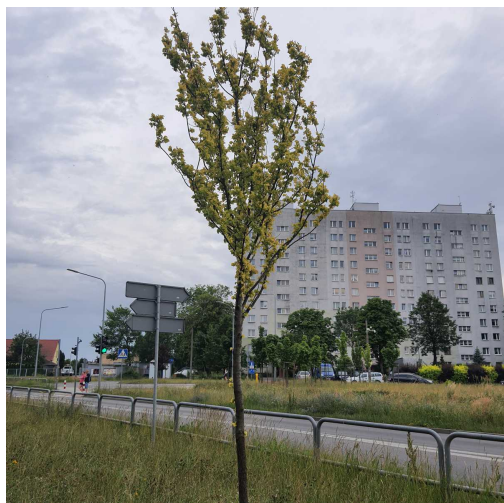

Mapa polskich drzew - Radom
telefon: 798 900 563
adres e-mail: info@drzewa-polska.pl
<https://drzewa.radom.pl>

Karta drzewa nr: 4881

Data wydruku: 17-06-2026 00:11:21

Wiąz holenderski - [Drzewo utracone: 2024-07-09]

nazwa naukowa	Ulmus hollandica
data nasadzenia	Brak danych
data dodania do bazy	2022-06-20 19:07:33
dodał	Waldek
obwód pnia	22 cm
pierśnica	7 cm
pole pnia	38.52 cm ²
wartość kompensacyjna	550,00 zł
wartość odtworzeniowa	Brak danych
stan drzewa	Drzewo zdrowe
lokalizacja	Kapitana Wincentego Michalczewskiego, Radom
szerokość geogr.	51.377908297993685
długość geogr.	21.154872179031376