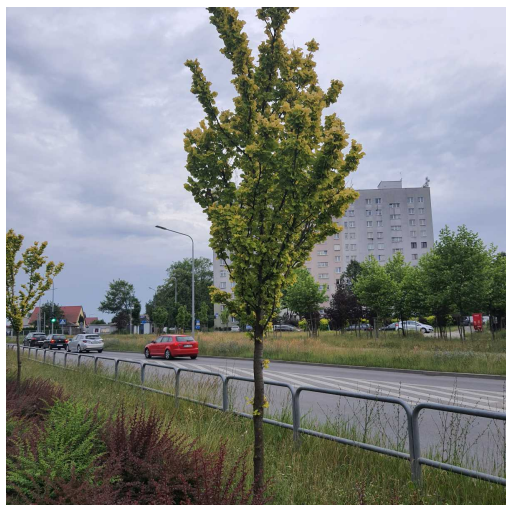

## Wiąz holenderski

nazwa naukowa	<b>Ulmus hollandica</b>
data nasadzenia	Brak danych
data dodania do bazy	2022-06-20 19:05:10
dodał	Waldek
obwód pnia	21 cm
pierśnica	6.68 cm
pole pnia	35.09 cm <sup>2</sup>
wartość kompensacyjna	525,00 zł
wartość odtworzeniowa	Brak danych
stan drzewa	Drzewo zdrowe
lokalizacja	Kapitana Wincentego Michalczewskiego
szerokość geogr.	51.378171144063074
długość geogr.	21.154735386371616