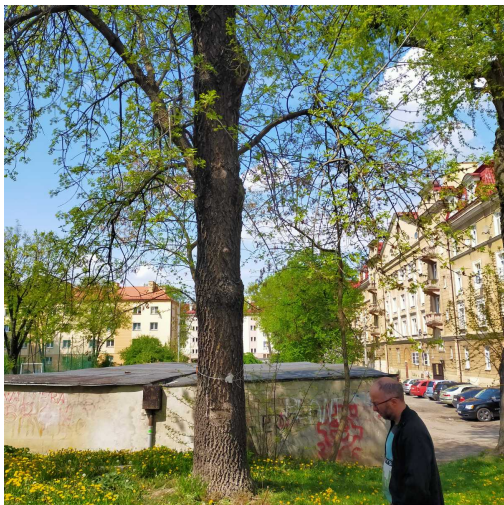

**Wiąz**

nazwa naukowa	<b>Ulmus</b>
data nasadzenia	Brak danych
data dodania do bazy	2022-05-08 11:20:17
dodał	Jarosław
obwód pnia	227 cm
pierśnica	72.26 cm
pole pnia	4100.55 cm <sup>2</sup>
wartość kompensacyjna	6 810,00 zł
wartość odtworzeniowa	14 017,50 zł
stan drzewa	Drzewo zdrowe
lokalizacja	Broni
szerokość geogr.	51.39222409541702
długość geogr.	21.151530817151077