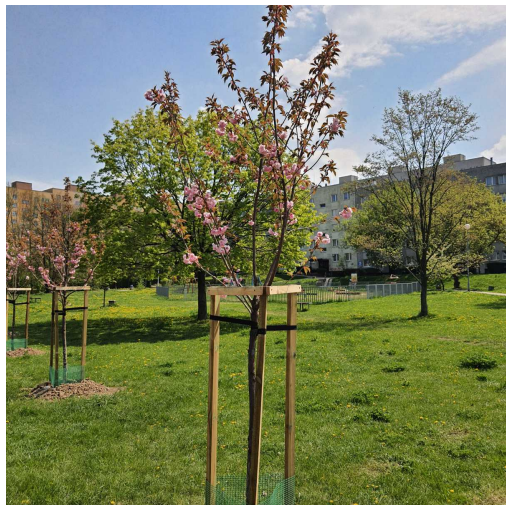

## Wiśnia piłkowana

nazwa naukowa	<b>Cerasus serrulata</b>
data nasadzenia	2022-04-26
data dodania do bazy	2022-05-05 13:09:22
dodał	Waldek
obwód pnia	11 cm
pierśnica	3.5 cm
pole pnia	9.63 cm <sup>2</sup>
wartość kompensacyjna	275,00 zł
wartość odtworzeniowa	Brak danych
stan drzewa	Drzewo zdrowe
lokalizacja	Park Ustronie
szerokość geogr.	51.383344166912025
długość geogr.	21.152996020781135