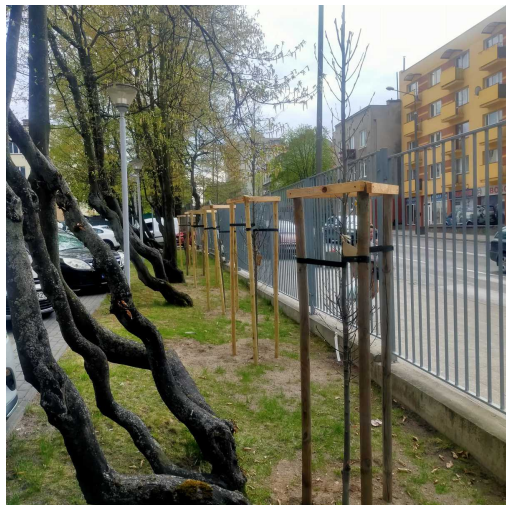

## Grab pospolity

|                       |                         |
|-----------------------|-------------------------|
| nazwa naukowa         | <b>Carpinus betulus</b> |
| data nasadzenia       | 2022-04-12              |
| data dodania do bazy  | 2022-04-27 15:29:17     |
| dodał                 | Jarosław                |
| obwód pnia            | 7 cm                    |
| pierśnica             | 2.23 cm                 |
| pole pnia             | 3.9 cm <sup>2</sup>     |
| wartość kompensacyjna | 385,00 zł               |
| wartość odtworzeniowa | Brak danych             |
| stan drzewa           | Drzewo zdrowe           |
| lokalizacja           | 25 Czerwca              |
| szerokość geogr.      | 51.40405468258974       |
| długość geogr.        | 21.164737343788147      |