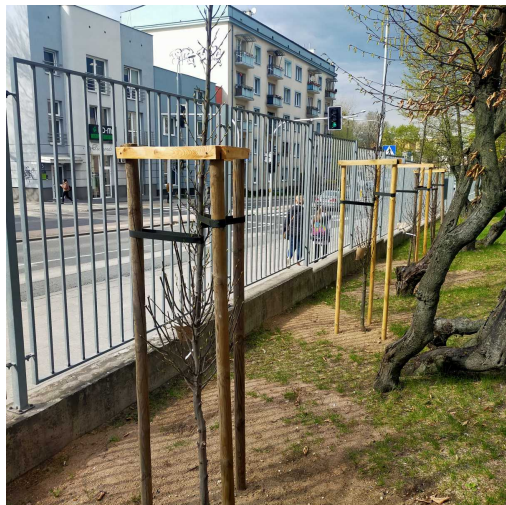

Grab pospolity

nazwa naukowa	Carpinus betulus
data nasadzenia	2022-04-12
data dodania do bazy	2022-04-27 15:25:32
dodał	Jarosław
obwód pnia	7 cm
pierśnica	2.23 cm
pole pnia	3.9 cm ²
wartość kompensacyjna	385,00 zł
wartość odtworzeniowa	Brak danych
stan drzewa	Drzewo zdrowe
lokalizacja	25 Czerwca
szerokość geogr.	51.40409338680785
długość geogr.	21.164748072624207