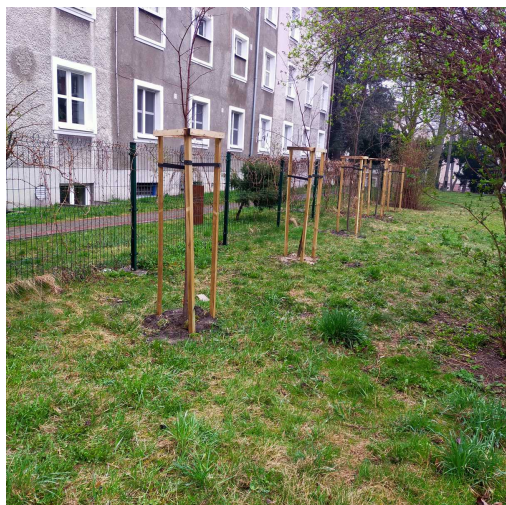

## Lipa drobnolistna

|                       |                             |
|-----------------------|-----------------------------|
| nazwa naukowa         | <b>Tilia cordata</b>        |
| data nasadzenia       | 2022-04-08                  |
| data dodania do bazy  | 2022-04-15 08:36:15         |
| dodał                 | Jarosław                    |
| obwód pnia            | 12 cm                       |
| pierśnica             | 3.82 cm                     |
| pole pnia             | 11.46 cm <sup>2</sup>       |
| wartość kompensacyjna | 300,00 zł                   |
| wartość odtworzeniowa | Brak danych                 |
| stan drzewa           | Drzewo zdrowe               |
| lokalizacja           | Jana I Jędrzeja Śniadeckich |
| szerokość geogr.      | 51.410300189148934          |
| długość geogr.        | 21.15128874778748           |