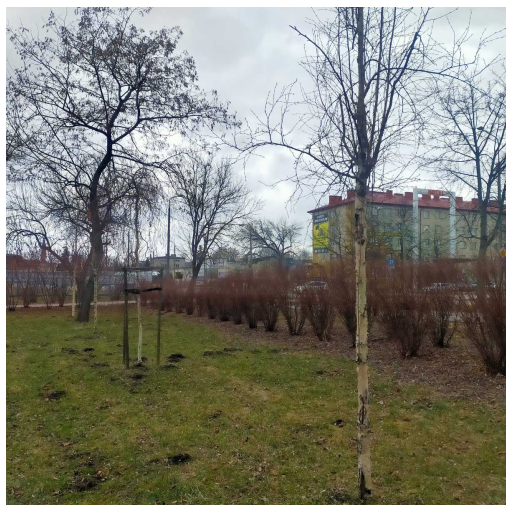

**Brzoza brodawkowata**

nazwa naukowa	<b>Betula pendula</b>
data nasadzenia	Brak danych
data dodania do bazy	2022-03-05 11:38:49
dodał	Jarosław
obwód pnia	21 cm
pierśnica	6.68 cm
pole pnia	35.09 cm <sup>2</sup>
wartość kompensacyjna	525,00 zł
wartość odtworzeniowa	Brak danych
stan drzewa	Drzewo zdrowe
lokalizacja	Park Stary Ogród
szerokość geogr.	51.4092282509829
długość geogr.	21.140645742416385