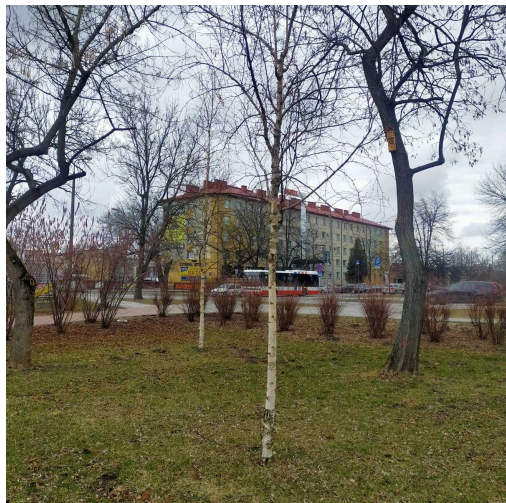

**Brzoza brodawkowata**

nazwa naukowa	<b>Betula pendula</b>
data nasadzenia	Brak danych
data dodania do bazy	2022-03-05 11:32:44
dodał	Jarosław
obwód pnia	22 cm
pierśnica	7 cm
pole pnia	38.52 cm <sup>2</sup>
wartość kompensacyjna	550,00 zł
wartość odtworzeniowa	Brak danych
stan drzewa	Drzewo zdrowe
lokalizacja	Park Stary Ogród
szerokość geogr.	51.40921398167858
długość geogr.	21.14038020372391