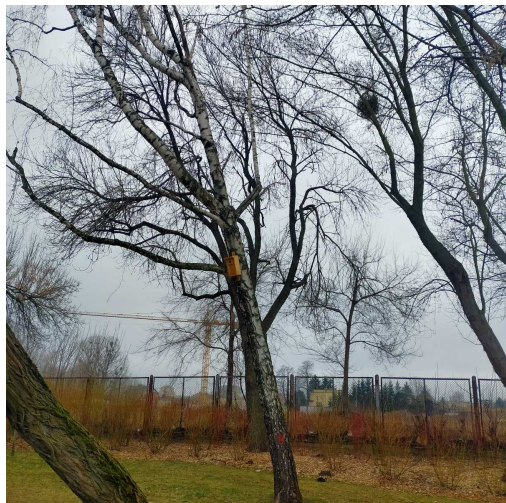

Brzoza brodawkowata

nazwa naukowa	Betula pendula
data nasadzenia	Brak danych
data dodania do bazy	2022-02-27 12:15:43
dodał	Jarosław
obwód pnia	140 cm
pierśnica	44.56 cm
pole pnia	1559.72 cm ²
wartość kompensacyjna	4 200,00 zł
wartość odtworzeniowa	Brak danych
stan drzewa	Drzewo zdrowe
lokalizacja	Park Stary Ogród
szerokość geogr.	51.40840000543482
długość geogr.	21.139540672302246

Wady, uszkodzenia...

Brak danych

Siedliska

Budka lęgowa

Uwagi

Brak