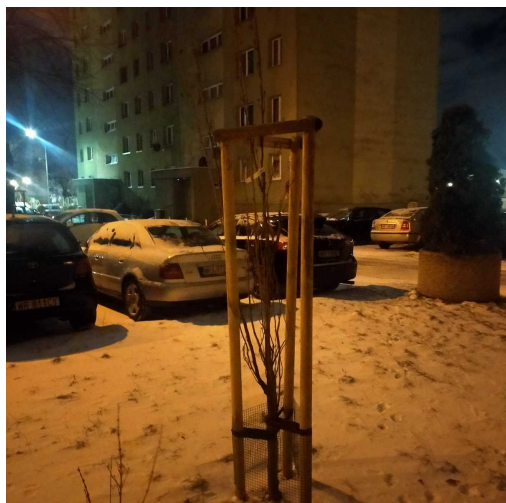

Mapa polskich drzew - Radom
telefon: 798 900 563
adres e-mail: info@drzewa-polska.pl
<https://drzewa.radom.pl>

Karta drzewa nr: 4494

Data wydruku: 20-05-2025 07:46:28

Wiśnia piłkowana - [Drzewo utracone: 2024-12-10]

nazwa naukowa	Cerasus serrulata
data nasadzenia	2021-12-10
data dodania do bazy	2022-01-21 02:22:11
dodał	Jarosław
obwód pnia	18 cm
pierśnica	5.73 cm
pole pnia	25.78 cm ²
wartość kompensacyjna	450,00 zł
wartość odtworzeniowa	Brak danych
stan drzewa	Drzewo chore
lokalizacja	11 Listopada, Radom
szerokość geogr.	51.413142975485705
długość geogr.	21.157793104648594