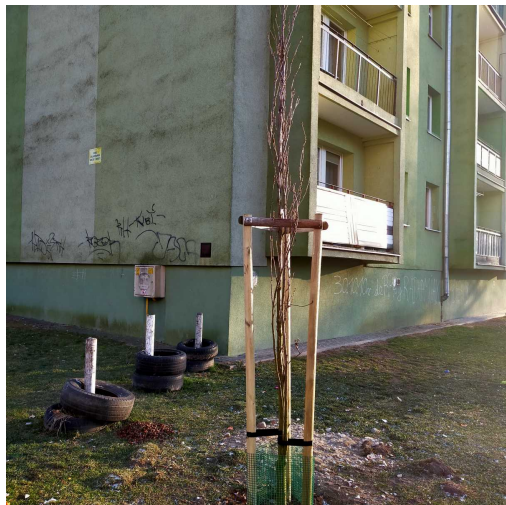

## Wiśnia piłkowana

nazwa naukowa	<b>Cerasus serrulata</b>
data nasadzenia	2021-12-10
data dodania do bazy	2022-01-09 14:24:04
dodał	Jarosław
obwód pnia	24 cm
pierśnica	7.64 cm
pole pnia	45.84 cm <sup>2</sup>
wartość kompensacyjna	600,00 zł
wartość odtworzeniowa	Brak danych
stan drzewa	<b>Drzewo chore</b>
lokalizacja	11 Listopada
szerokość geogr.	51.41307566017273
długość geogr.	21.157248616218567