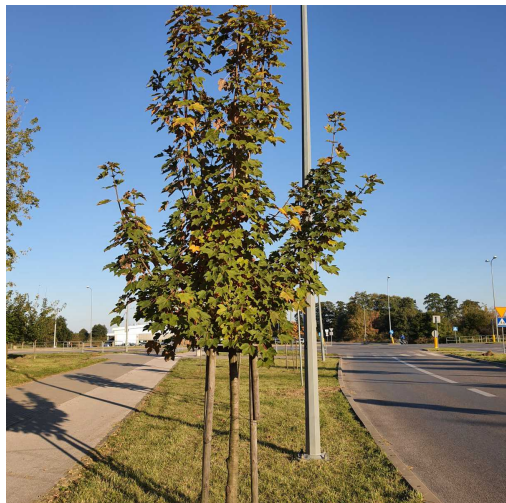

Klon zwyczajny

nazwa naukowa	Acer platanoides
data nasadzenia	Brak danych
data dodania do bazy	2021-10-10 16:17:49
dodał	Dorotka
obwód pnia	23 cm
pierśnica	7.32 cm
pole pnia	42.1 cm ²
wartość kompensacyjna	575,00 zł
wartość odtworzeniowa	Brak danych
stan drzewa	Drzewo zdrowe
lokalizacja	Piastowska
szerokość geogr.	51.43200182118961
długość geogr.	21.164954602718357