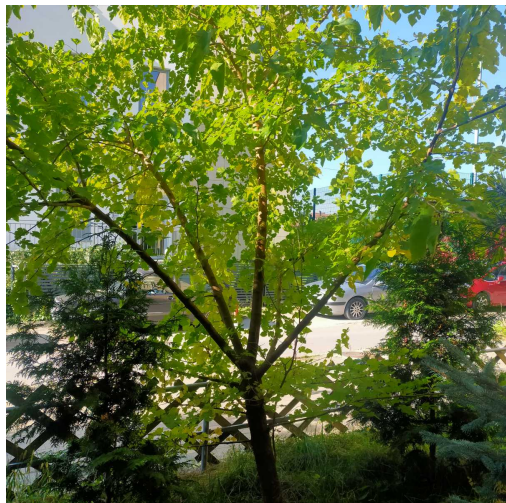

## Czeremcha zwyczajna

nazwa naukowa	<b>Padus avium</b>
data nasadzenia	Brak danych
data dodania do bazy	2021-10-03 12:57:10
dodał	Jarosław
obwód pnia	44 cm
pierśnica	14.01 cm
pole pnia	154.06 cm <sup>2</sup>
wartość kompensacyjna	1 100,00 zł
wartość odtworzeniowa	Brak danych
stan drzewa	Drzewo zdrowe
lokalizacja	Janusza Kusocińskiego
szerokość geogr.	51.41151689176173
długość geogr.	21.155702322721485