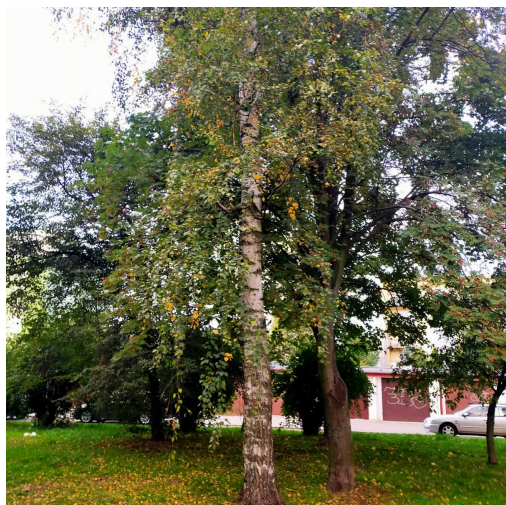

Brzoza brodawkowata

nazwa naukowa	Betula pendula
data nasadzenia	Brak danych
data dodania do bazy	2021-10-02 17:52:13
dodał	Jarosław
obwód pnia	128 cm
pierśnica	40.74 cm
pole pnia	1303.8 cm ²
wartość kompensacyjna	3 840,00 zł
wartość odtworzeniowa	Brak danych
stan drzewa	Drzewo zdrowe
lokalizacja	Janusza Kusocińskiego
szerokość geogr.	51.411706744476234
długość geogr.	21.15783199667931