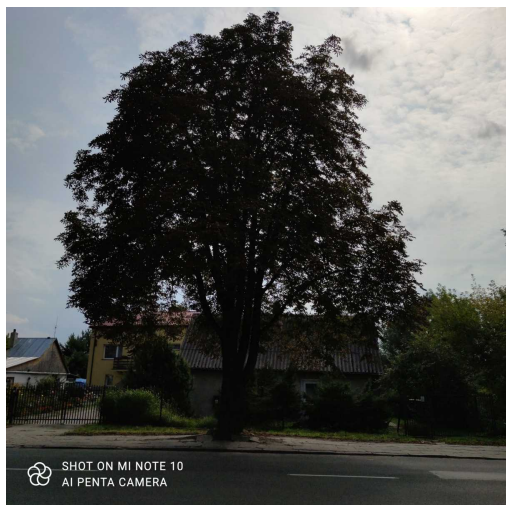

Kasztanowiec pospolity

nazwa naukowa	Aesculus hippocastanum
data nasadzenia	Brak danych
data dodania do bazy	2021-08-22 14:03:29
dodał	Jerzy
obwód pnia	217 cm
pierśnica	69.07 cm
pole pnia	3747.23 cm ²
wartość kompensacyjna	3 255,00 zł
wartość odtworzeniowa	Brak danych
stan drzewa	Drzewo zdrowe
lokalizacja	Lubelska
szerokość geogr.	51.39723051811867
długość geogr.	21.19187573981836