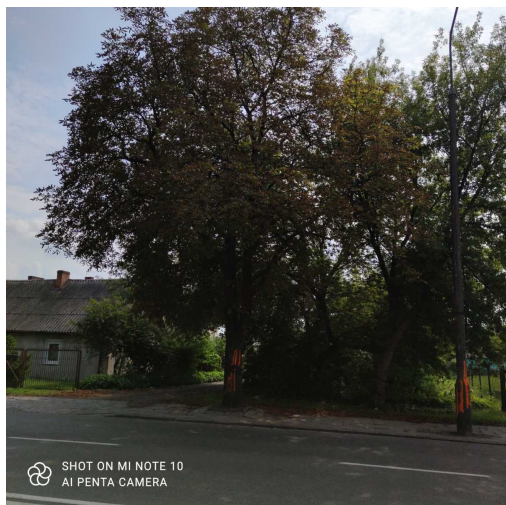

Kasztanowiec pospolity

nazwa naukowa	Aesculus hippocastanum
data nasadzenia	Brak danych
data dodania do bazy	2021-08-22 14:01:28
dodał	Jerzy
obwód pnia	161 cm
pierśnica	51.25 cm
pole pnia	2062.73 cm ²
wartość kompensacyjna	2 415,00 zł
wartość odtworzeniowa	Brak danych
stan drzewa	Drzewo zdrowe
lokalizacja	Lubelska
szerokość geogr.	51.39727630591318
długość geogr.	21.191528294375985

Wady, uszkodzenia...

Brak danych

Siedliska

Brak danych

Uwagi

Wymalowany na pomarańczowo