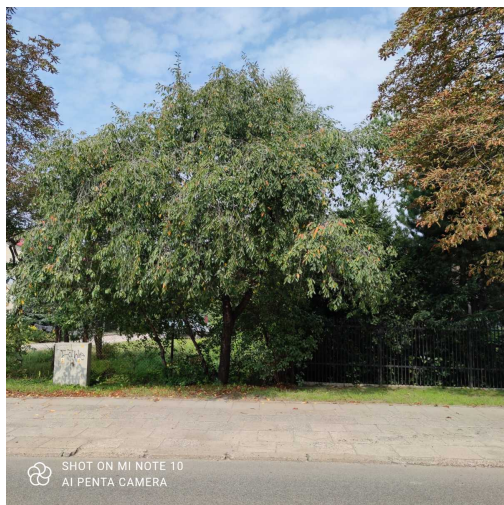

Czeremcha zwyczajna

nazwa naukowa	Padus avium
data nasadzenia	Brak danych
data dodania do bazy	2021-08-22 13:49:21
dodał	Jerzy
obwód pnia	86 cm
pierśnica	27.37 cm
pole pnia	588.56 cm ²
wartość kompensacyjna	2 150,00 zł
wartość odtworzeniowa	Brak danych
stan drzewa	Drzewo zdrowe
lokalizacja	Lubelska
szerokość geogr.	51.397458400704785
długość geogr.	21.191516398249544