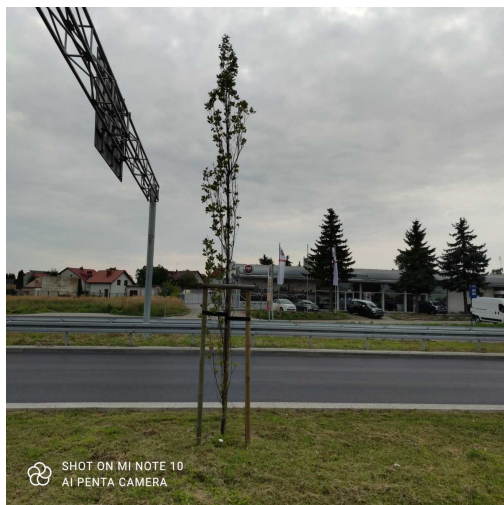

**Dąb**

nazwa naukowa	<b>Quercus</b>
data nasadzenia	Brak danych
data dodania do bazy	2021-08-22 11:40:15
dodał	Jerzy
obwód pnia	12 cm
pierśnica	3.82 cm
pole pnia	11.46 cm <sup>2</sup>
wartość kompensacyjna	660,00 zł
wartość odtworzeniowa	Brak danych
stan drzewa	Drzewo zdrowe
lokalizacja	Aleja Wojska Polskiego
szerokość geogr.	51.38271630074148
długość geogr.	21.18166744709015