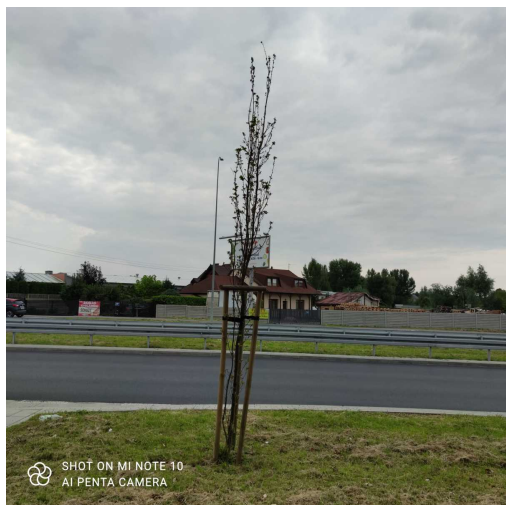

Dąb

| | |
|-----------------------|------------------------|
| nazwa naukowa | Quercus |
| data nasadzenia | Brak danych |
| data dodania do bazy | 2021-08-22 11:31:28 |
| dodał | Jerzy |
| obwód pnia | 13 cm |
| pierśnica | 4.14 cm |
| pole pnia | 13.45 cm ² |
| wartość kompensacyjna | 715,00 zł |
| wartość odtworzeniowa | Brak danych |
| stan drzewa | Drzewo zdrowe |
| lokalizacja | Aleja Wojska Polskiego |
| szerokość geogr. | 51.38397513724697 |
| długość geogr. | 21.184870004653934 |