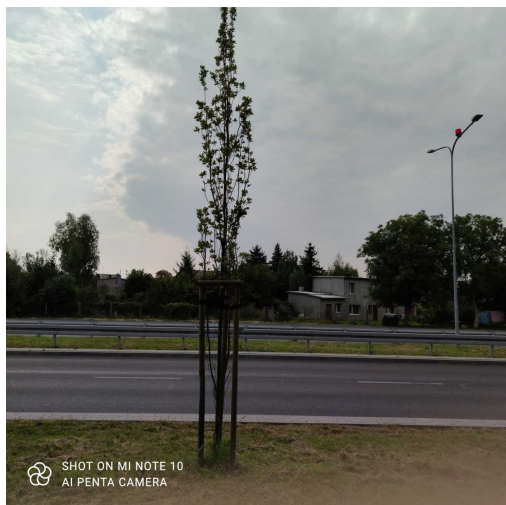

Dąb

| | |
|-----------------------|------------------------|
| nazwa naukowa | Quercus |
| data nasadzenia | Brak danych |
| data dodania do bazy | 2021-08-22 10:51:07 |
| dodał | Jerzy |
| obwód pnia | 14 cm |
| pierśnica | 4.46 cm |
| pole pnia | 15.6 cm ² |
| wartość kompensacyjna | 770,00 zł |
| wartość odtworzeniowa | Brak danych |
| stan drzewa | Drzewo zdrowe |
| lokalizacja | Aleja Wojska Polskiego |
| szerokość geogr. | 51.384768588210875 |
| długość geogr. | 21.186298280954365 |