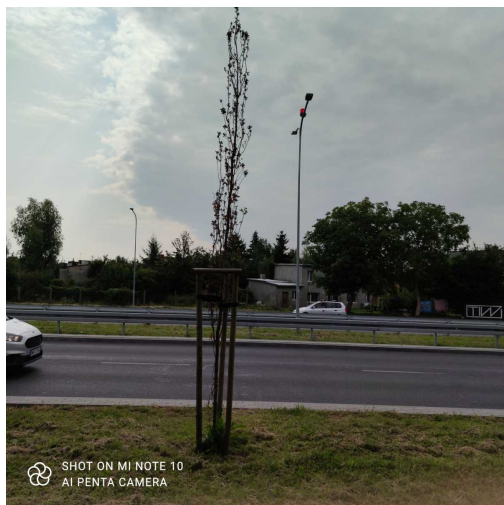

**Dąb**

|                       |                        |
|-----------------------|------------------------|
| nazwa naukowa         | <b>Quercus</b>         |
| data nasadzenia       | Brak danych            |
| data dodania do bazy  | 2021-08-22 10:49:52    |
| dodał                 | Jerzy                  |
| obwód pnia            | 11 cm                  |
| pierśnica             | 3.5 cm                 |
| pole pnia             | 9.63 cm <sup>2</sup>   |
| wartość kompensacyjna | 605,00 zł              |
| wartość odtworzeniowa | Brak danych            |
| stan drzewa           | Drzewo zdrowe          |
| lokalizacja           | Aleja Wojska Polskiego |
| szerokość geogr.      | 51.38474557163086      |
| długość geogr.        | 21.186256706714634     |