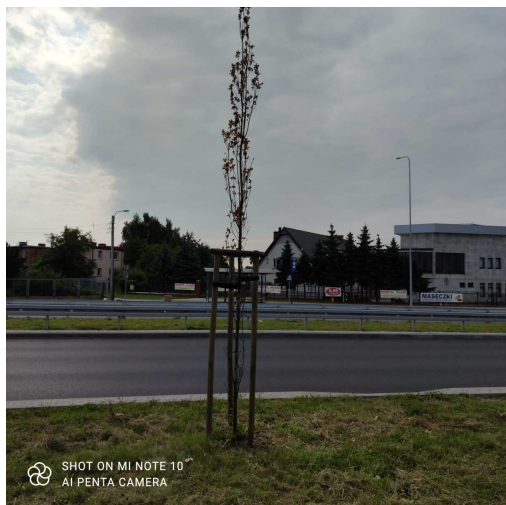

**Dąb**

nazwa naukowa	<b>Quercus</b>
data nasadzenia	Brak danych
data dodania do bazy	2021-08-22 10:32:42
dodał	Jerzy
obwód pnia	11 cm
pierśnica	3.5 cm
pole pnia	9.63 cm <sup>2</sup>
wartość kompensacyjna	605,00 zł
wartość odtworzeniowa	Brak danych
stan drzewa	Drzewo zdrowe
lokalizacja	Aleja Wojska Polskiego
szerokość geogr.	51.38452661578828
długość geogr.	21.185892484745928