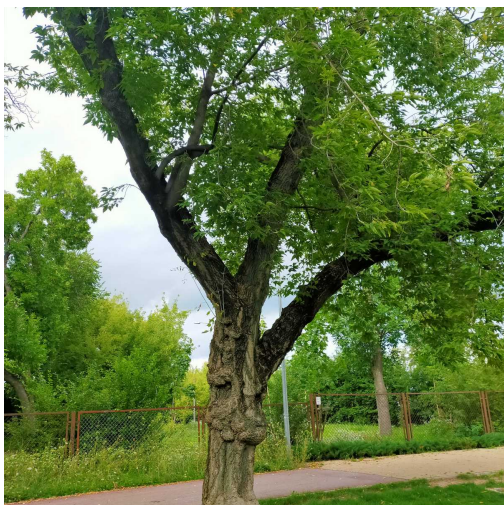

Klon jesionolistny

nazwa naukowa	Acer negundo
data nasadzenia	Brak danych
data dodania do bazy	2021-08-17 15:52:46
dodał	Jarosław
obwód pnia	180 cm
pierśnica	57.3 cm
pole pnia	2578.31 cm ²
wartość kompensacyjna	2 700,00 zł
wartość odtworzeniowa	Brak danych
stan drzewa	Drzewo chore
lokalizacja	Park im. Jacka Malczewskiego
szerokość geogr.	51.411105231950295
długość geogr.	21.14949837327004