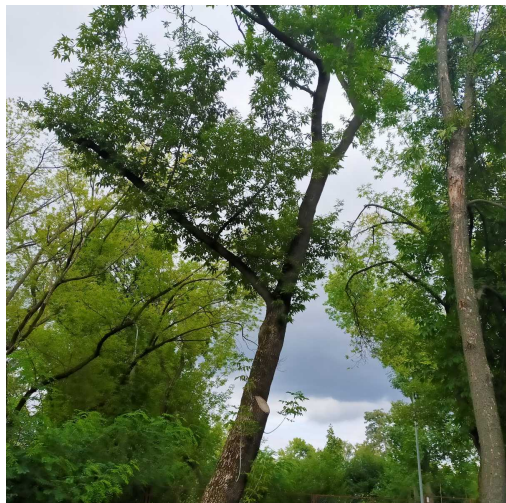

## Jesion wyniosły

nazwa naukowa	<b>Fraxinus excelsior</b>
data nasadzenia	Brak danych
data dodania do bazy	2021-08-17 15:51:03
dodał	Jarosław
obwód pnia	137 cm
pierśnica	43.61 cm
pole pnia	1493.59 cm <sup>2</sup>
wartość kompensacyjna	4 110,00 zł
wartość odtworzeniowa	Brak danych
stan drzewa	Drzewo zdrowe
lokalizacja	Park im. Jacka Malczewskiego
szerokość geogr.	51.41106436745044
długość geogr.	21.149228811264038