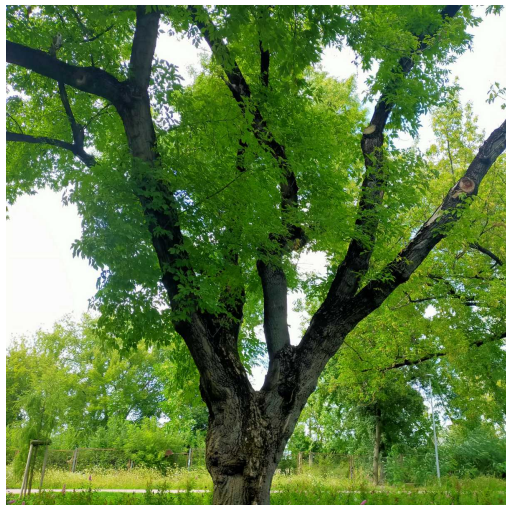

## Klon jesionolistny

nazwa naukowa	<b>Acer negundo</b>
data nasadzenia	Brak danych
data dodania do bazy	2021-08-17 15:37:36
dodał	Jarosław
obwód pnia	219 cm
pierśnica	69.71 cm
pole pnia	3816.62 cm <sup>2</sup>
wartość kompensacyjna	3 285,00 zł
wartość odtworzeniowa	Brak danych
stan drzewa	Drzewo zdrowe
lokalizacja	Park im. Jacka Malczewskiego
szerokość geogr.	51.410951027754365
długość geogr.	21.149144321680073