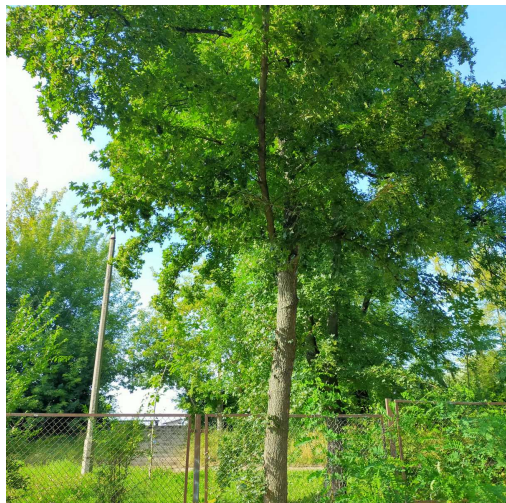

Klon polny

nazwa naukowa	Acer campestre
data nasadzenia	Brak danych
data dodania do bazy	2021-08-16 16:23:29
dodał	Jarosław
obwód pnia	79 cm
pierśnica	25.15 cm
pole pnia	496.64 cm ²
wartość kompensacyjna	4 345,00 zł
wartość odtworzeniowa	Brak danych
stan drzewa	Drzewo zdrowe
lokalizacja	Park im. Jacka Malczewskiego
szerokość geogr.	51.41112502185924
długość geogr.	21.14920735359192