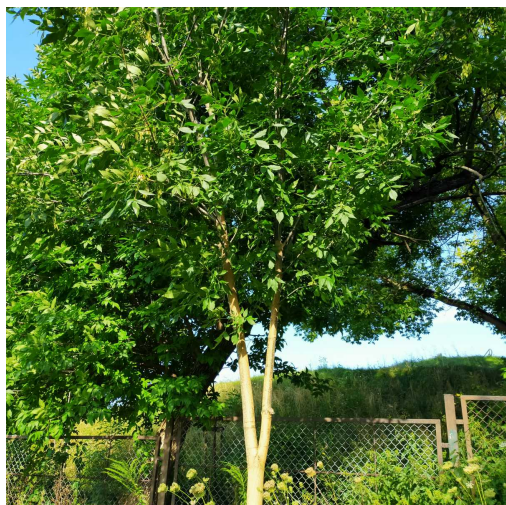

Jesion wyniosły

nazwa naukowa	Fraxinus excelsior
data nasadzenia	Brak danych
data dodania do bazy	2021-08-16 16:14:27
dodał	Jarosław
obwód pnia	33 cm
pierśnica	10.5 cm
pole pnia	86.66 cm ²
wartość kompensacyjna	825,00 zł
wartość odtworzeniowa	Brak danych
stan drzewa	Drzewo zdrowe
lokalizacja	Park im. Jacka Malczewskiego
szerokość geogr.	51.41149484246849
długość geogr.	21.1482135951519