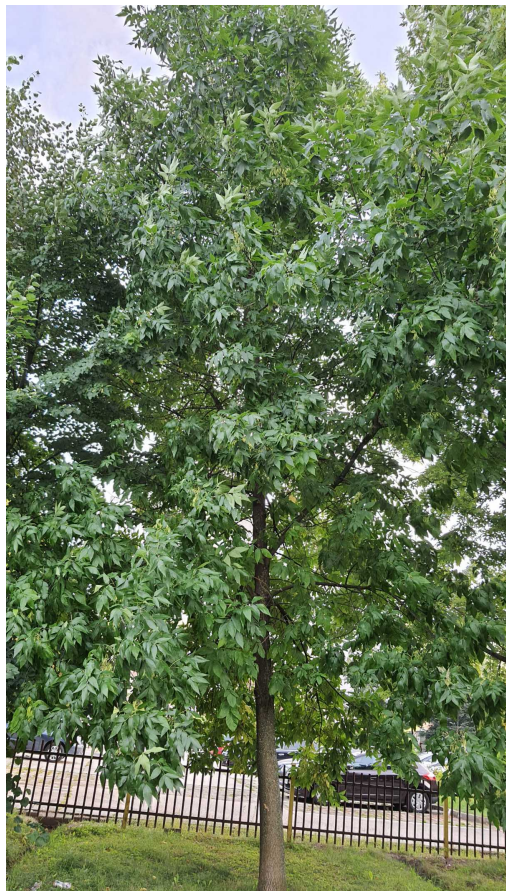

Klon jesionolistny

nazwa naukowa	Acer negundo
data nasadzenia	Brak danych
data dodania do bazy	2021-08-15 18:16:13
dodał	Waldek
obwód pnia	70 cm
pierśnica	22.28 cm
pole pnia	389.93 cm ²
wartość kompensacyjna	840,00 zł
wartość odtworzeniowa	Brak danych
stan drzewa	Drzewo zdrowe
lokalizacja	Sandomierska
szerokość geogr.	51.382844237433915
długość geogr.	21.15824080526182