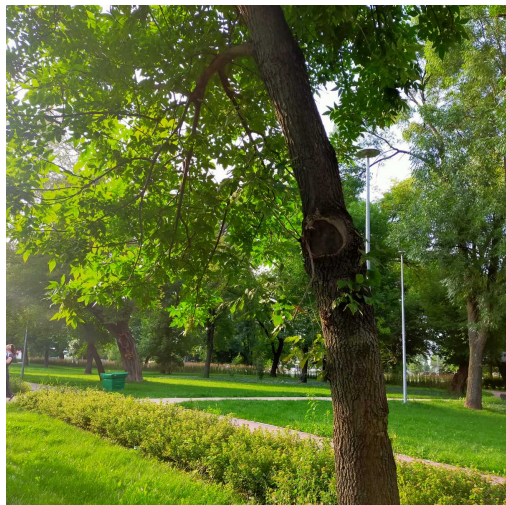

## Jesion wyniosły

nazwa naukowa	<b>Fraxinus excelsior</b>
data nasadzenia	Brak danych
data dodania do bazy	2021-08-15 18:03:26
dodał	Jarosław
obwód pnia	132 cm
pierśnica	42.02 cm
pole pnia	1386.56 cm <sup>2</sup>
wartość kompensacyjna	3 960,00 zł
wartość odtworzeniowa	Brak danych
stan drzewa	Drzewo zdrowe
lokalizacja	Park im. Jacka Malczewskiego
szerokość geogr.	51.41064527689994
długość geogr.	21.15240588784218