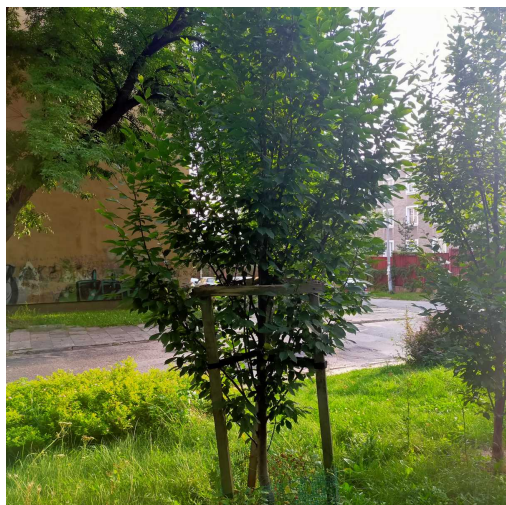

Grab pospolity

nazwa naukowa	Carpinus betulus
data nasadzenia	Brak danych
data dodania do bazy	2021-08-15 17:57:40
dodał	Jarosław
obwód pnia	9 cm
pierśnica	2.86 cm
pole pnia	6.45 cm ²
wartość kompensacyjna	495,00 zł
wartość odtworzeniowa	Brak danych
stan drzewa	Drzewo zdrowe
lokalizacja	Park im. Jacka Malczewskiego
szerokość geogr.	51.410594266602
długość geogr.	21.15227848291397