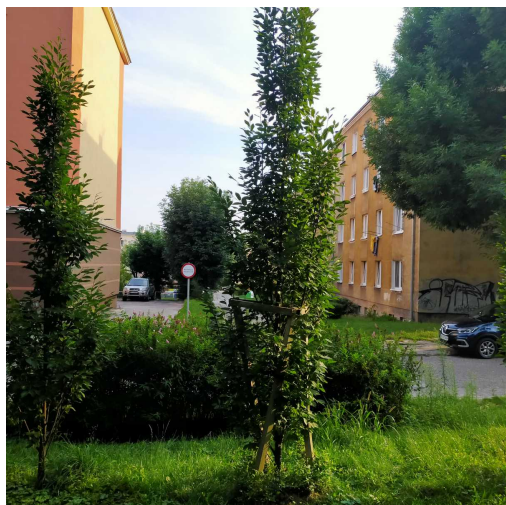

Grab pospolity

nazwa naukowa	Carpinus betulus
data nasadzenia	Brak danych
data dodania do bazy	2021-08-15 17:50:45
dodał	Jarosław
obwód pnia	10 cm
pierśnica	3.18 cm
pole pnia	7.96 cm ²
wartość kompensacyjna	550,00 zł
wartość odtworzeniowa	Brak danych
stan drzewa	Drzewo zdrowe
lokalizacja	Park im. Jacka Malczewskiego
szerokość geogr.	51.41056581315718
długość geogr.	21.152424663305286