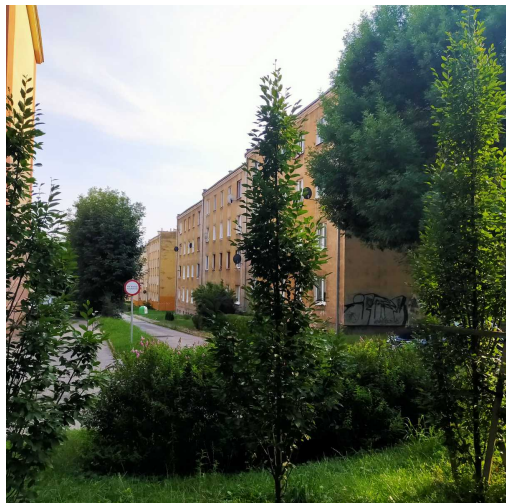

Grab pospolity

nazwa naukowa	Carpinus betulus
data nasadzenia	Brak danych
data dodania do bazy	2021-08-15 17:49:43
dodał	Jarosław
obwód pnia	6 cm
pierśnica	1.91 cm
pole pnia	2.86 cm ²
wartość kompensacyjna	330,00 zł
wartość odtworzeniowa	Brak danych
stan drzewa	Drzewo zdrowe
lokalizacja	Park im. Jacka Malczewskiego
szerokość geogr.	51.41056089533007
długość geogr.	21.152456849813465